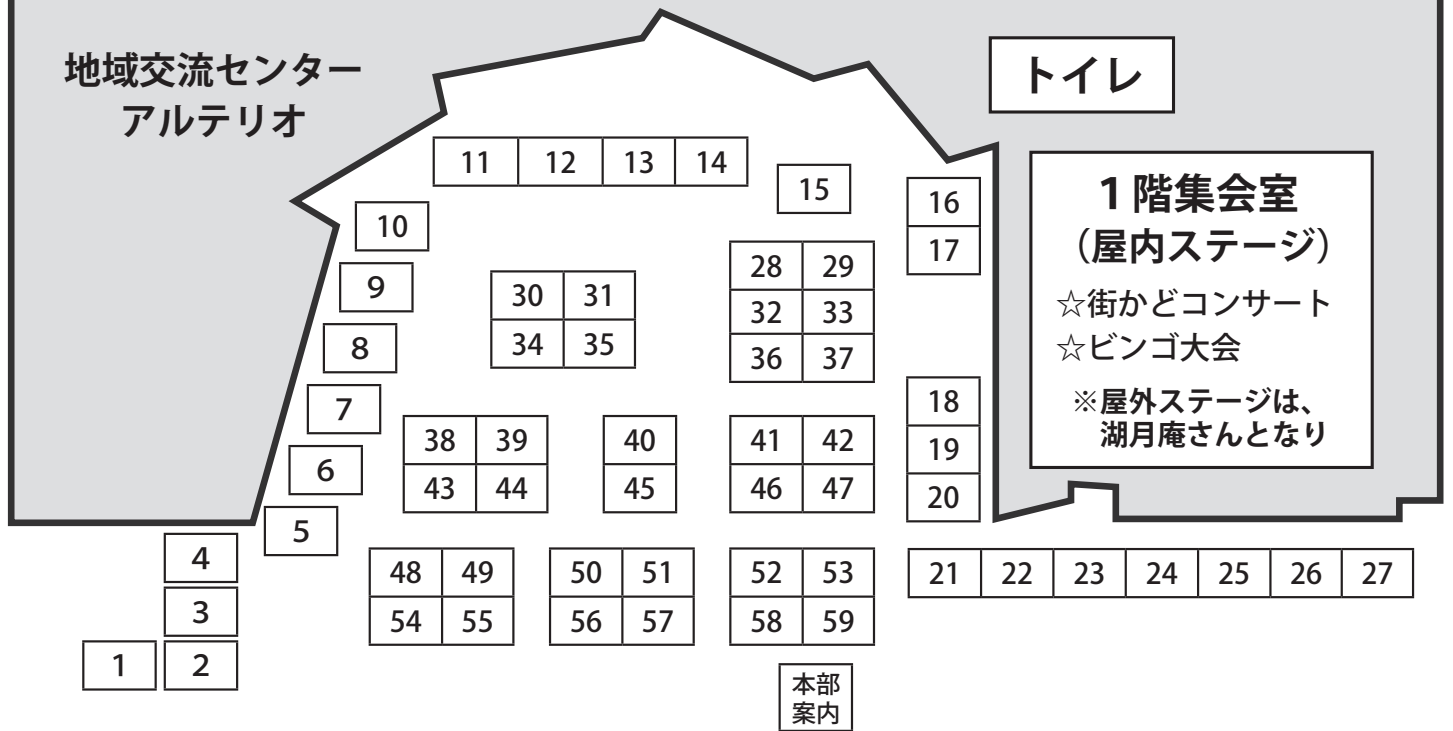

# しもだてアートフェスタ2013 会場案内図

← 下館駅・屋外ステージ方面

国道50号方面 →

60 61 62 63 シビック広場 (下館税務署側)

- 1 アート工芸ネットワーク
- 2 関野直美
- 3 池鯉の鮎寮
- 4 ART ROOM Sachi
- 5 手織りっ子
- 7 SUN CRAFTS
- 8 Lumbermill
- 9 country Sa ~ Ya
- 10 彩り工房・澤
- 11 占い (杉田有紀伊: 総合)
- 12 占い (杉田暁指: 手相)
- 13 カサブランカ押花倶楽部
- 14 Resource Network
- 15 アトリエ・ララ
- 16 占い (クリスティーヌ愛深: タロット)
- 17 占い (イケメン智: 手相)
- 18 似顔絵師「1」(14日)
- 19 ゴドーリア
- 20 天真ラボ
- 28 studio 詩器
- 30 高橋美愛子
- 31 JASMINE
- 32 工房のさん

- 55 木犀とぎんもくせい
- 56 たがや
- 57 アトリエ SnoweAngel
- 58 IMAGINI(13日)
- 59 紀代衛門の革工房